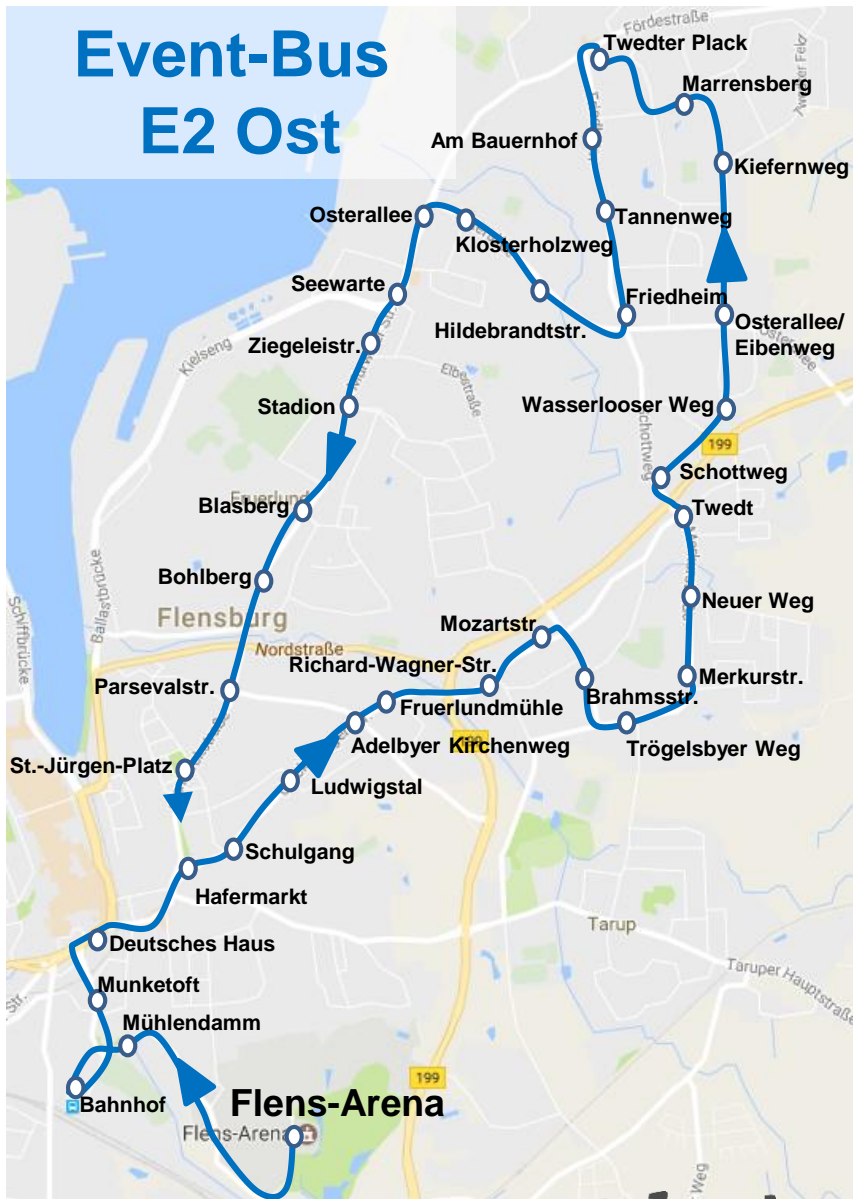

Event-Bus E2 Ost

Event-Bus E3 Nord

Unterwegshalte nur zum Ausstieg. **AktivBUS**
Flensburg

Unterwegshalte nur zum Ausstieg.