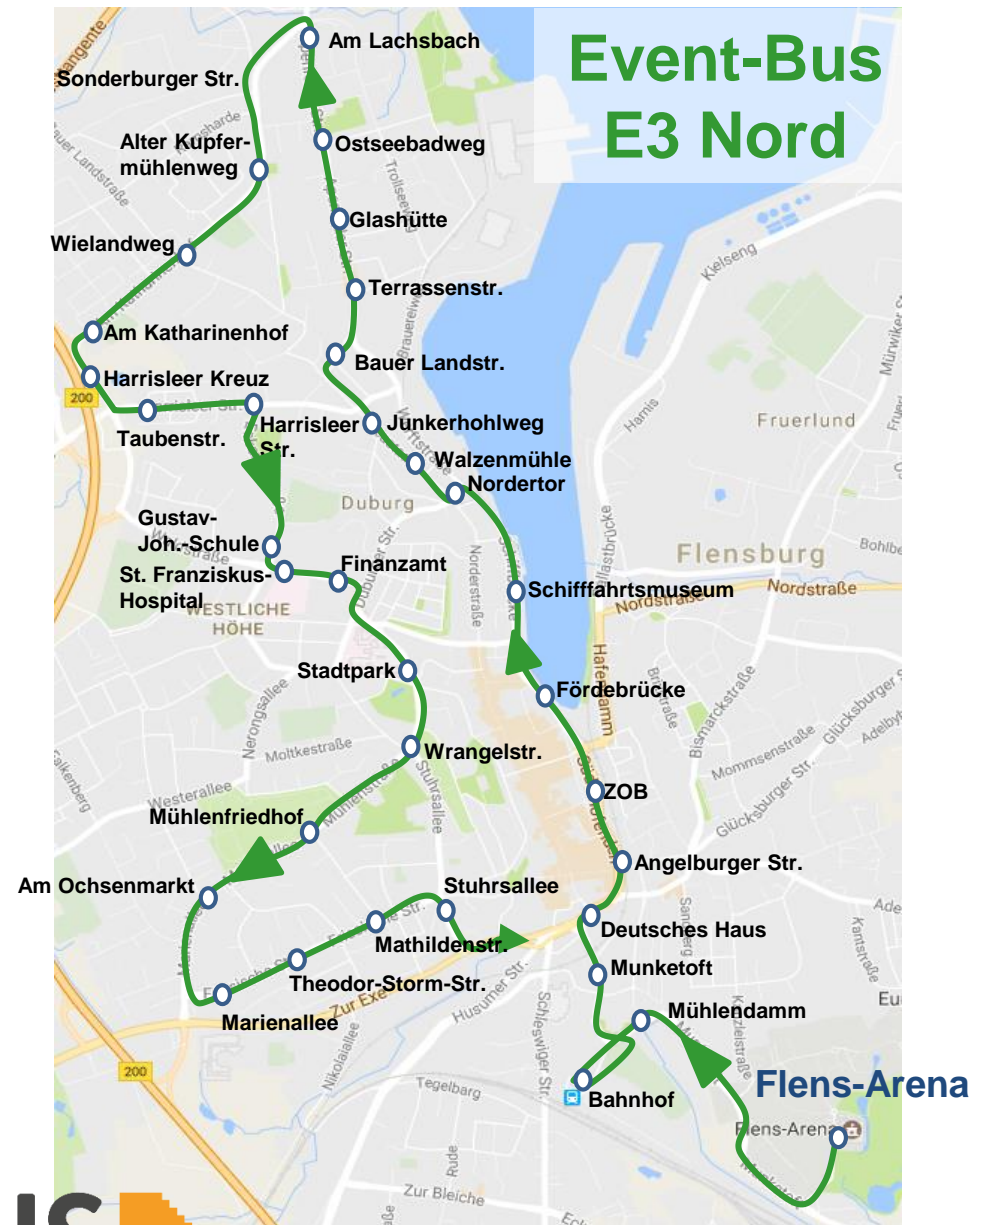

Event-Bus E2 Ost

Event-Bus E3 Nord

Unterwegshalte nur zum Ausstieg. **AktivBUS**
Flensburg

Unterwegshalte nur zum Ausstieg.