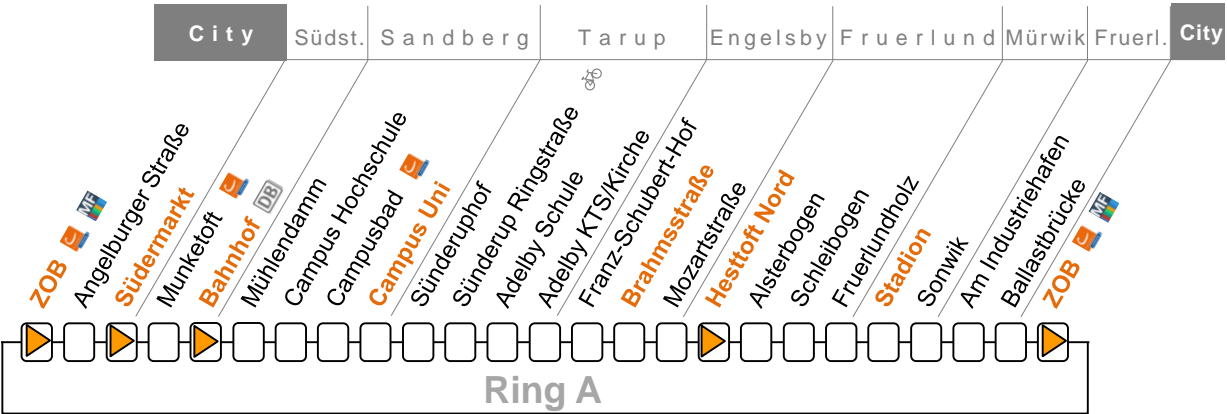

Linie 5 Ring A ... → ZOB → Bahnhof → Campus → Sünderup → Engelsby
 → Hesttoft → Sonwik → ZOB → ...

Linie 5 A

Ring A ...-ZOB-Bahnhof-Campus-Sünderup-Engelsby-Hesttoft-Sonwik-ZOB-...

Montag – Freitag	5	6			7			8–18			19			20		21	
ZOB A2		00	20	40	00	20	40	00	20	40	00	20	40	00	20	45	
Angelburger Straße B3		01	21	41	01	21	41	01	21	41	01	21	41	01	21	46	
Südermarkt B3		03	23	43	03	23	43	03	23	43	03	23	43	03	23	48	
Munketoft		05	25	45	05	25	45	05	25	45	05	25	45	05	25	50	
Bahnhof B2		06	26	46	06	26	46	06	26	46	06	26	46	06	26	52	
Mühlendamm		08	28	48	08	28	48	08	28	48	08	28	48	08	28	54	
Campus Hochschule B1		09	29	49	09	29	49	09	29	49	09	29	49	09	29	55	
Campusbad		10	30	50	10	30	50	10	30	50	10	30	50	10	30	56	
Campus Uni		11	31	51	11	31	51	11	31	51	11	31	51	11	31	57	
Sünderuphof		12	32	52	12	32	52	12	32	52	12	32	52	12	32	58	
Sünderup Ringstr.		13	33	53	13	33	53	13	33	53	13	33	53	13	33	59	
Adelby Schule		15	35	55	15	35	55	15	35	55	15	35	55	15	35	01	
Adelby KTS/Kirche		16	36	56	16	36	56	16	36	56	16	36	56	16	36	02	
Franz-Schubert-Hof		18	38	58	18	38	58	18	38	58	18	38	58	18	38	04	
Brahmsstraße		20	40	00	20	40	00	20	40	00	20	40	00	20	40	06	
Mozartstraße B2		21	41	01	21	41	01	21	41	01	21	41	01	21	41	07	
Hesttoft Nord	45	05	25	45	05	25	45	05	25	45	05	25	45	05	25	45	11
Alsterbogen	46	06	26	46	06	26	46	06	26	46	06	26	46	06	26	46	12
Schleibogen	47	07	27	47	07	27	47	07	27	47	07	27	47	07	27	47	13
Fruerlundholz	48	08	28	48	08	28	48	08	28	48	08	28	48	08	28	48	14
Stadion B1	49	09	29	49	09	29	49	09	29	49	09	29	49	09	29	49	15
Sonwik	50	10	30	50	10	30	50	10	30	50	10	30	50	10	30	50	16
Am Industriehafen	52	12	32	52	12	32	52	12	32	52	12	32	52	12	32	52	18
Ballastbrücke	54	14	34	54	14	34	54	14	34	54	14	34	54	14	34	54	20
ZOB A2	56	16	36	56	16	36	56	16	36	56	16	36	56	16	36	56	22

J = fährt nicht über Südermarkt, bitte Angelburger Str. nutzen

Sonderfahrpläne am 24. und 31.12.

Linie 5 Ring B ... → ZOB → Sonwik → Hesttoft → Engelsby → Sünderup
 → Campus → Bahnhof → ZOB → ...

Linie 5 B