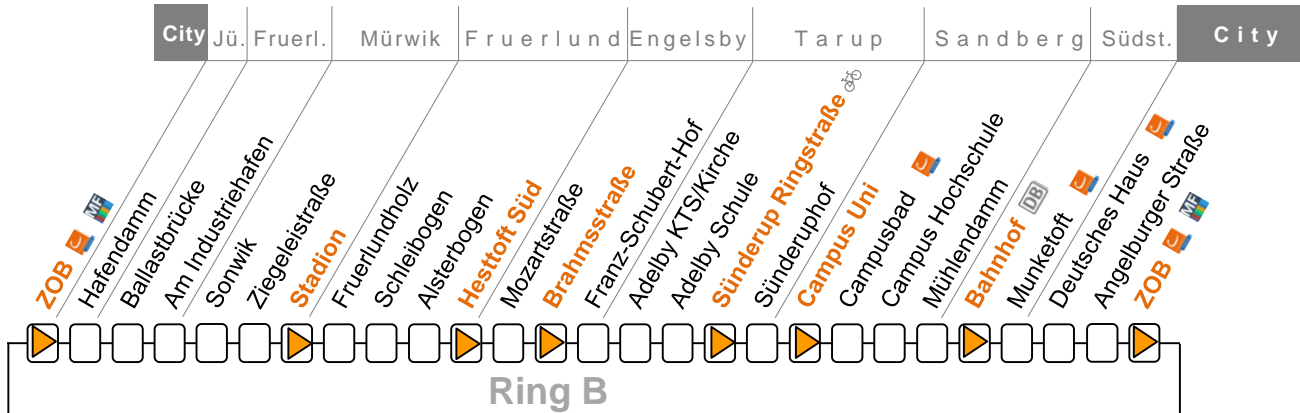

Linie 5 Ring B ... → ZOB → Sonwik → Hesttoft → Engelsby → Sünderup
→ Campus → Bahnhof → ZOB → ...

Linie 5 B

Ring B ...-ZOB-Sonwik-Hestoft-Engelsby-Sünderup-Campus-Bahnhof-ZOB-...

Montag – Freitag	5	6			7			8–18			19			20		21	
				V													
ZOB B2	25		00	30	50	10	30	50	10	30	50	10	30	50	10	30	50
Hafendamm	27		02	32	52	12	32	52	12	32	52	12	32	52	12	32	52
Ballastbrücke	28		03	33	53	13	33	53	13	33	53	13	33	53	13	33	53
Am Industriehafen	29		04	34	54	14	34	54	14	34	54	14	34	54	14	34	54
Sonwik	30		06	36	56	16	36	56	16	36	56	16	36	56	16	36	56
Ziegeleistraße	31		07	37	57	17	37	57	17	37	57	17	37	57	17	37	57
Stadion B3	32		08	38	58	18	38	58	18	38	58	18	38	58	18	38	58
Schleibogen	34		10	40	00	20	40	00	20	40	00	20	40	00	20	40	00
Alsterbogen	35		11	41	01	21	41	01	21	41	01	21	41	01	21	41	01
Hestoft Süd	36		23	43	03	23	43	03	23	43	03	23	43	03	23	43	03
Mozartstraße B1	38		25	45	05	25	45	05	25	45	05	25	45	05	25	45	05
Brahmsstraße	39		26	46	06	26	46	06	26	46	06	26	46	06	26	46	06
Franz-Schubert-Hof	40		27	47	07	27	47	07	27	47	07	27	47	07	27	47	07
Adelby KTS/Kirche	41		28	48	08	28	48	08	28	48	08	28	48	08	28	48	08
Adelby Schule	42		30	50	10	30	50	10	30	50	10	30	50	10	30	50	10
Sünderup Ringstr.	44	14	34	54	14	34	54	14	34	54	14	34	54	14	34	54	14
Sünderuphof	45	15	35	55	15	35	55	15	35	55	15	35	55	15	35	55	15
Campus Uni	47	17	37	57	17	37	57	17	37	57	17	37	57	17	37	57	17
Campusbad	48	18	38	58	18	38	58	18	38	58	18	38	58	18	38	58	18
Campus Hochschule B2	49	19	39	59	19	39	59	19	39	59	19	39	59	19	39	59	19
Mühlendamm	50	20	40	00	20	40	00	20	40	00	20	40	00	20	40	00	20
Bahnhof B1	54	24	44	04	24	44	04	24	44	04	24	44	04	24	44	04	24
Munketoft	55	25	45	05	25	45	05	25	45	05	25	45	05	25	45	05	25
Deutsches Haus	56	26	46	06	26	46	06	26	46	06	26	46	06	26	46	06	26
Angelburger Straße B2	57	27	47	07	27	47	07	27	47	07	27	47	07	27	47	07	27
ZOB B2	58	28	48	08	28	48	08	28	48	08	28	48	08	28	48	08	28

Sonderfahrpläne am 24. und 31.12.

V = ab ZOB weiter als Linie 2 bis Am Lachsbad

2 = Bus kommt über Linie 2 vom Lachsbad