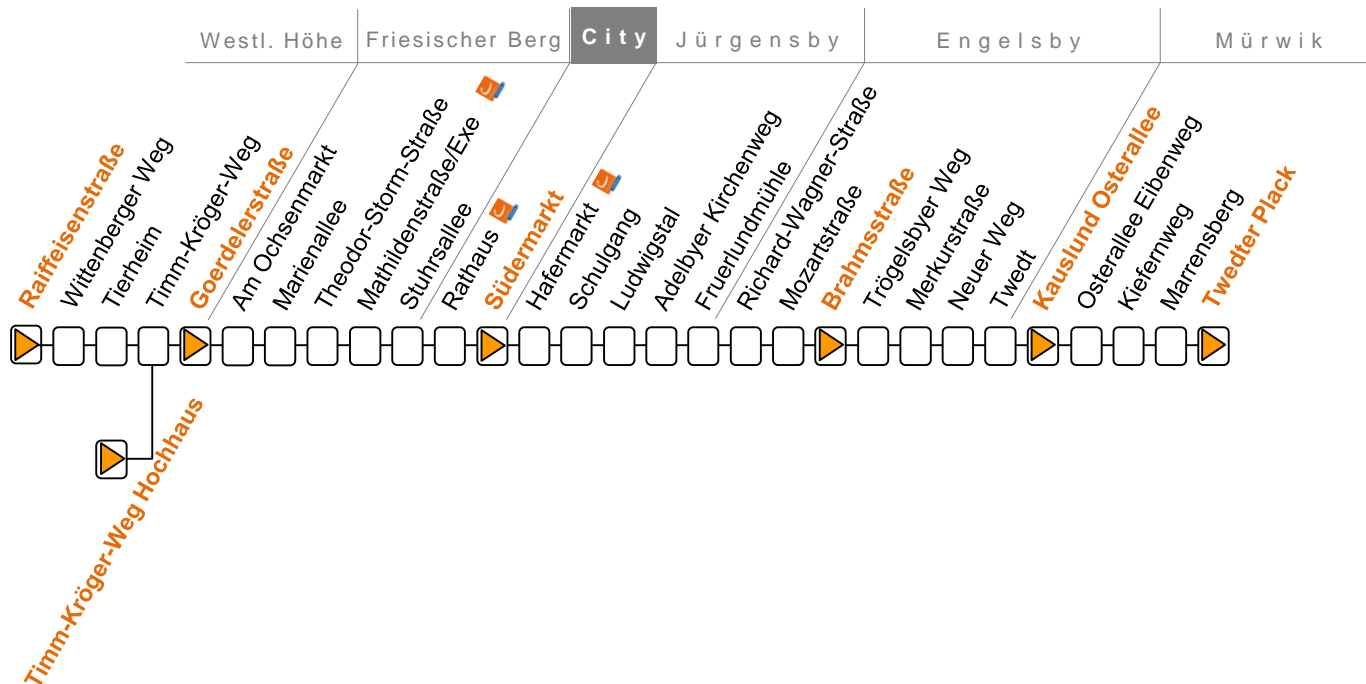

# Linie 10

S = verkehrt nur an Schultagen

Sonderfahrpläne am 24. und 31.12.