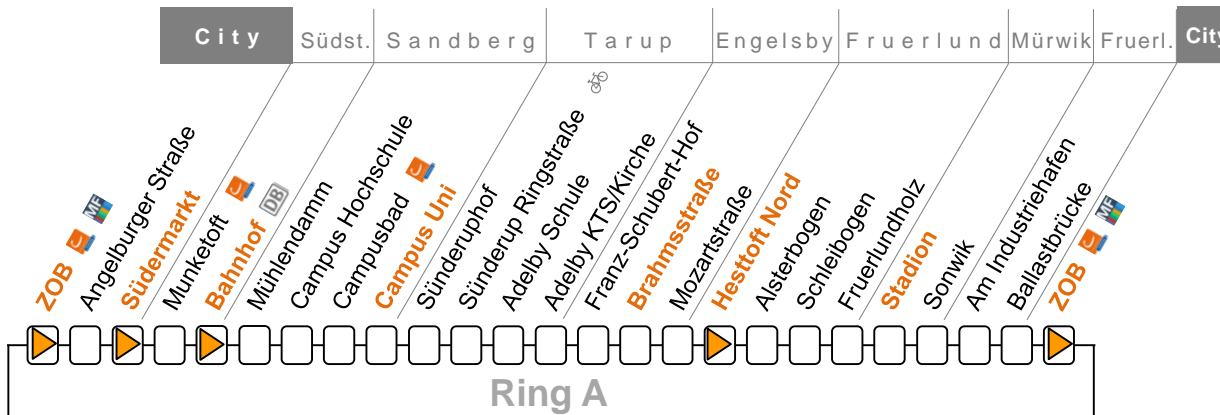

**Linie 5 Ring A** ... → ZOB → Bahnhof → Campus → Sünderup → Engelsby  
 → Hesttoft → Sonwik → ZOB → ...

# Linie 5 A

J = fährt nicht über Südermarkt, bitte Angelburger Str. nutzen

Sonderfahrpläne am 24. und 31.12.

**Linie 5 Ring B** ... → ZOB → Sonwik → Hesttoft → Engelsby → Sünderup  
 → Campus → Bahnhof → ZOB → ...

# Linie 5 B