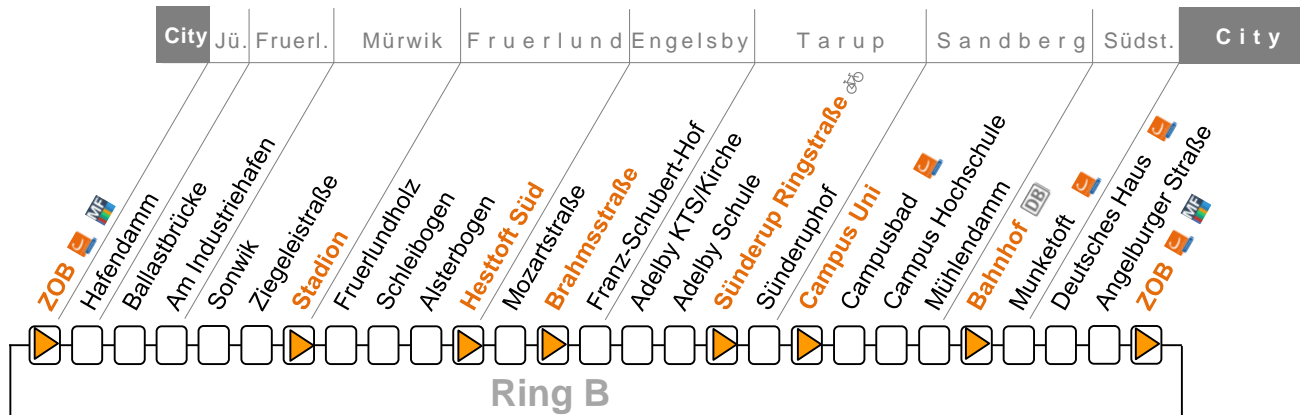

Linie 5 Ring B ... → ZOB → Sonwik → Hesttoft → Engelsby → Sünderup
→ Campus → Bahnhof → ZOB → ...

Linie 5 B

Ring B ...-ZOB-Sonwik-Hestoft-Engelsby-Sünderup-Campus-Bahnhof-ZOB-...

Montag – Freitag	5	6			7			8–18			19			20		21
				V			2									
ZOB, B2	25	00	30	50	10	30	50	10	30	50	10	30	50	10	30	50
Hafendamm	27	02	32	52	12	32	52	12	32	52	12	32	52	12	32	52
Ballastbrücke	28	03	33	53	13	33	53	13	33	53	13	33	53	13	33	53
Am Industriehafen	29	04	34	54	14	34	54	14	34	54	14	34	54	14	34	54
Sonwik	30	06	36	56	16	36	56	16	36	56	16	36	56	16	36	56
Ziegeleistraße	31	07	37	57	17	37	57	17	37	57	17	37	57	17	37	57
Stadion, B3	32	08	38	58	18	38	58	18	38	58	18	38	58	18	38	58
Schleibogen	34	10	40	00	20	40	00	20	40	00	20	40	00	20	40	00
Alsterbogen	35	11	41	01	21	41	01	21	41	01	21	41	01	21	41	01
Hestoft Süd	36	23	43	03	23	43	03	23	43	03	23	43	03	23	43	03
Mozartstraße, B1	38	25	45	05	25	45	05	25	45	05	25	45	05	25	45	05
Brahmsstraße	39	26	46	06	26	46	06	26	46	06	26	46	06	26	46	06
Franz-Schubert-Hof	40	27	47	07	27	47	07	27	47	07	27	47	07	27	47	07
Adelby KTS/Kirche	41	28	48	08	28	48	08	28	48	08	28	48	08	28	48	08
Adelby Schule	42	30	50	10	30	50	10	30	50	10	30	50	10	30	50	10
Sünderup Ringstr.	44	14	34	54	14	34	54	14	34	54	14	34	54	14	34	54
Sünderuphof	45	15	35	55	15	35	55	15	35	55	15	35	55	15	35	55
Campus Uni	47	17	37	57	17	37	57	17	37	57	17	37	57	17	37	57
Campusbad	48	18	38	58	18	38	58	18	38	58	18	38	58	18	38	58
Campus Hochschule, B2	49	19	39	59	19	39	59	19	39	59	19	39	59	19	39	59
Mühlendamm	50	20	40	00	20	40	00	20	40	00	20	40	00	20	40	00
Bahnhof, B1	54	24	44	04	24	44	04	24	44	04	24	44	04	24	44	04
Munketoft	55	25	45	05	25	45	05	25	45	05	25	45	05	25	45	05
Deutsches Haus	56	26	46	06	26	46	06	26	46	06	26	46	06	26	46	06
Angelburger Straße, B2	57	27	47	07	27	47	07	27	47	07	27	47	07	27	47	07
ZOB, B2	58	28	48	08	28	48	08	28	48	08	28	48	08	28	48	28

Sonderfahrpläne am 24. und 31.12.

2 = Bus kommt über Linie 2 vom Lachsbad

V = ab ZOB weiter als Linie 2 bis Am Lachsbad