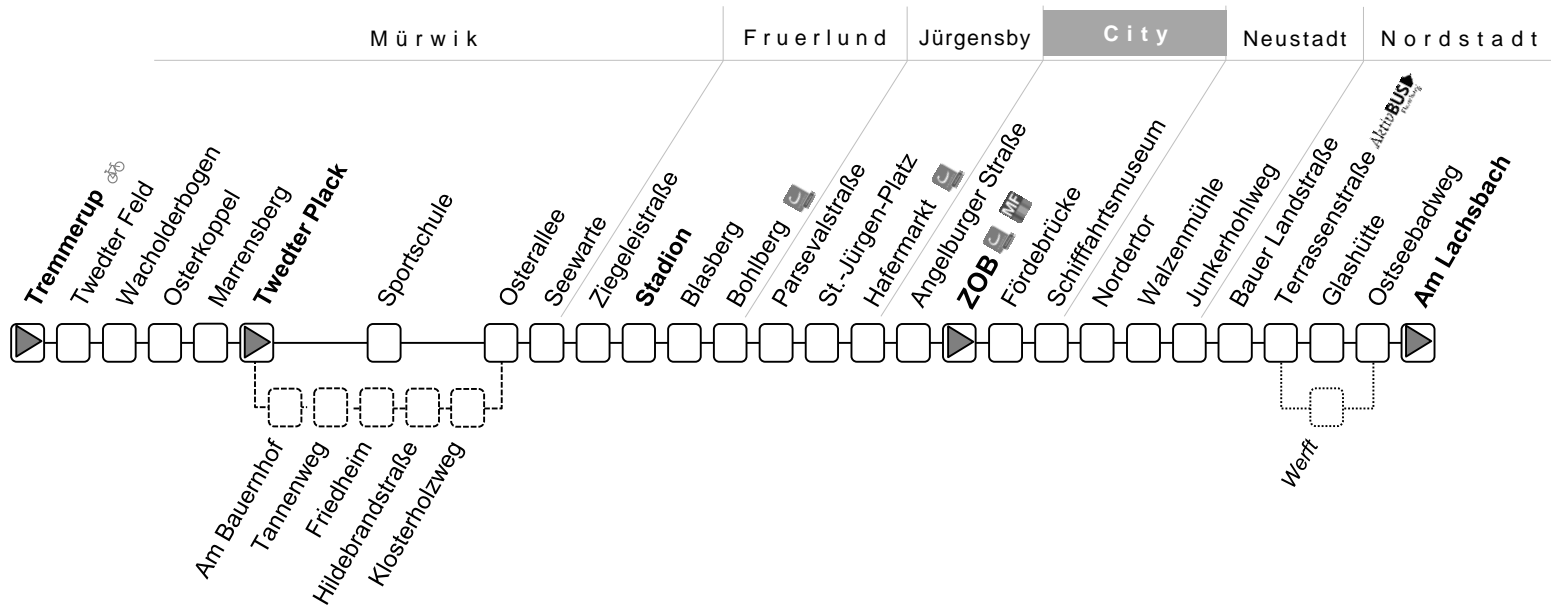

Linie 7

Tremmerup → Twedter Plack → Hafermarkt → ZOB → Nordertor → Am Lachsbad

Linie 7

Tremmerup – Twedter Plack – Hafermarkt – ZOB – Nordertor – Am Lachsbach

Montag – Freitag	5		6			7			8–18			19		20	21	22	23
	T	T	T														
Tremmerup	10	50	10	30	50	10	30	50	10	30	50	10	25				
Twedter Feld, B1	11	51	11	31	51	11	31	51	11	31	51	11	26				
Osterkoppel	13	53	13	33	53	13	33	53	13	33	53	13	28				
Marrensborg	14	54	14	34	54	14	34	54	14	34	54	14	29				
Twedter Plack, B5	16	57	17	37	57	17	37	57	17	37	57	17	32	29	29	29	29
Sportschule	.	58	18	38	58	18	38	58	18	38	58	18	33	.	.	.	.
Friedheim	19	.	.	.	.	.	.	.	.	.	.	.	.	32	32	32	32
Hildebrandstraße	20	.	.	.	.	.	.	.	.	.	.	.	.	33	33	33	33
Osterallee	21	00	20	40	00	20	40	00	20	40	00	20	35	34	34	34	34
Seewarte	22	01	21	41	01	21	41	01	21	41	01	21	36	35	35	35	35
Ziegeleistraße	23	02	22	42	02	22	42	02	22	42	02	22	37	35	35	35	35
Stadion, B2	24	03	23	43	03	23	43	03	23	43	03	23	38	36	36	36	36
Bohlberg	26	05	25	45	05	25	45	05	25	45	05	25	40	38	38	38	38
St.-Jürgen-Platz	28	07	27	47	07	27	47	07	27	47	07	27	42	40	40	40	40
Hafermarkt	30	09	29	49	09	29	49	09	29	49	09	29	44	41	41	41	41
Angelburger Straße, B2	31	11	31	51	11	31	51	11	31	51	11	31	46	42	42	42	42
ZOB, B4	35	15	35	55	15	35	55	15	35	55	15	35	50	45	45	45	45
Fördebrücke, B2	36	16	36	56	16	36	56	16	36	56	16	36	51	46	46	46	46
Schiffahrtsmuseum	37	17	37	57	17	37	57	17	37	57	17	37	52	47	47	47	47
Nordertor	39	18	38	58	18	38	58	18	38	58	18	38	53	48	48	48	48
Walzenmühle	40	19	39	59	19	39	59	19	39	59	19	39	54	49	49	49	49
Junkerhohlweg	40	20	40	00	20	40	00	20	40	00	20	40	55	49	49	49	49
Bauer Landstraße	41	21	41	01	21	41	01	21	41	01	21	41	56	50	50	50	50
Terrassenstraße, B2	42	22	42	02	22	42	02	22	42	02	22	42	57	51	51	51	51
Werft	43	23	43	.	.	.	.	.	.	.	.	.	.	.	.	.	.
Ostseebadweg	44	24	44	04	24	44	04	24	44	04	24	44	59	53	53	53	53
Am Lachsbach	45	25	45	05	25	45	05	25	45	05	25	45	00	54	54	54	54

T = hält an der Terrassenstraße am Bussteig B3

Sonderfahrpläne am 24. und 31.12.