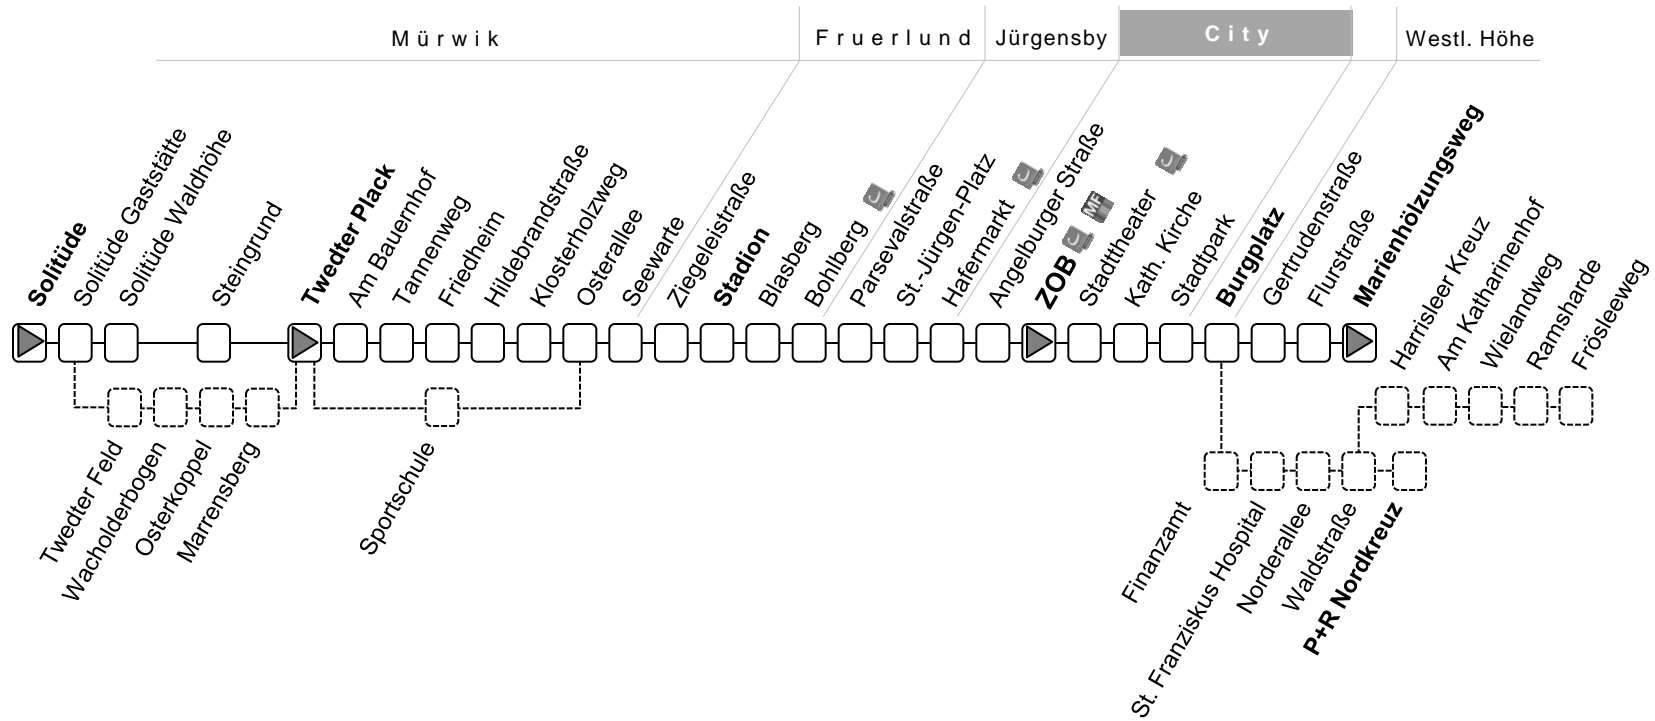

Linie 3

Solitüde → Twedter Plack → Hafermarkt → ZOB → Marienhölungsweg

Linie 3

Solitüde – Twedter Plack – Hafermarkt – ZOB – Marienhölungsweg

Montag – Freitag	5	6			7			8–18			19	20	21	22	23		
		SV															
Solitüde		18	38		58	18	38	58	18	38	58	18	36				
Steingrund		21	41		01	21	41	01	21	41	01	21	39				
Twedter Plack, B1	27	24	44	59	04	24	44	04	24	44	04	24	42	02	02	02	02
Sportschule	.	.	.	.	.	.	.	.	.	.	.	.	.	03	03	03	03
Friedheim	30	27	47	02	07	27	47	07	27	47	07	27	45	.	.	.	.
Osterallee	33	30	50	05	10	30	50	10	30	50	10	30	48	04	04	04	04
Seewarte	34	31	51	06	11	31	51	11	31	51	11	31	49	05	05	05	05
Stadion, B2	36	33	53	08	13	33	53	13	33	53	13	33	51	07	06	06	06
Bohlberg	38	35	55	10	15	35	55	15	35	55	15	35	53	09	08	08	08
St.–Jürgen–Platz	40	37	57	12	17	37	57	17	37	57	17	37	55	11	10	10	10
Hafermarkt	42	39	59	14	19	39	59	19	39	59	19	39	56	13	11	11	11
Angelburger Straße, B2	44	41	01	16	21	41	01	21	41	01	21	41	57	15	12	12	12
ZOB, B3	48	45	05	20	25	45	05	25	45	05	25	45	00	20	15	15	15
Stadttheater	47	07		27	47	07	27	47	07	27	47			22	17	17	17
Stadtpark	49	09		29	49	09	29	49	09	29	49			24	19	19	19
Burgplatz, B2	50	10		30	50	10	30	50	10	30	50			25	20	20	20
Flurstraße, B4	53	13		33	53	13	33	53	13	33	53			.	.	.	.
Marienhölungsweg	55	15		35	55	15	35	55	15	35	55			.	.	.	.
St. Franziskus Hospital														27	22	22	22
Waldstraße														29	24	24	24
P+R Nordkreuz														30	25	25	25

S = verkehrt nur an Schultagen

V = ab ZOB weiter als Linie 2 bis Am Lachsbach

Sonderfahrpläne am 24. und 31.12.