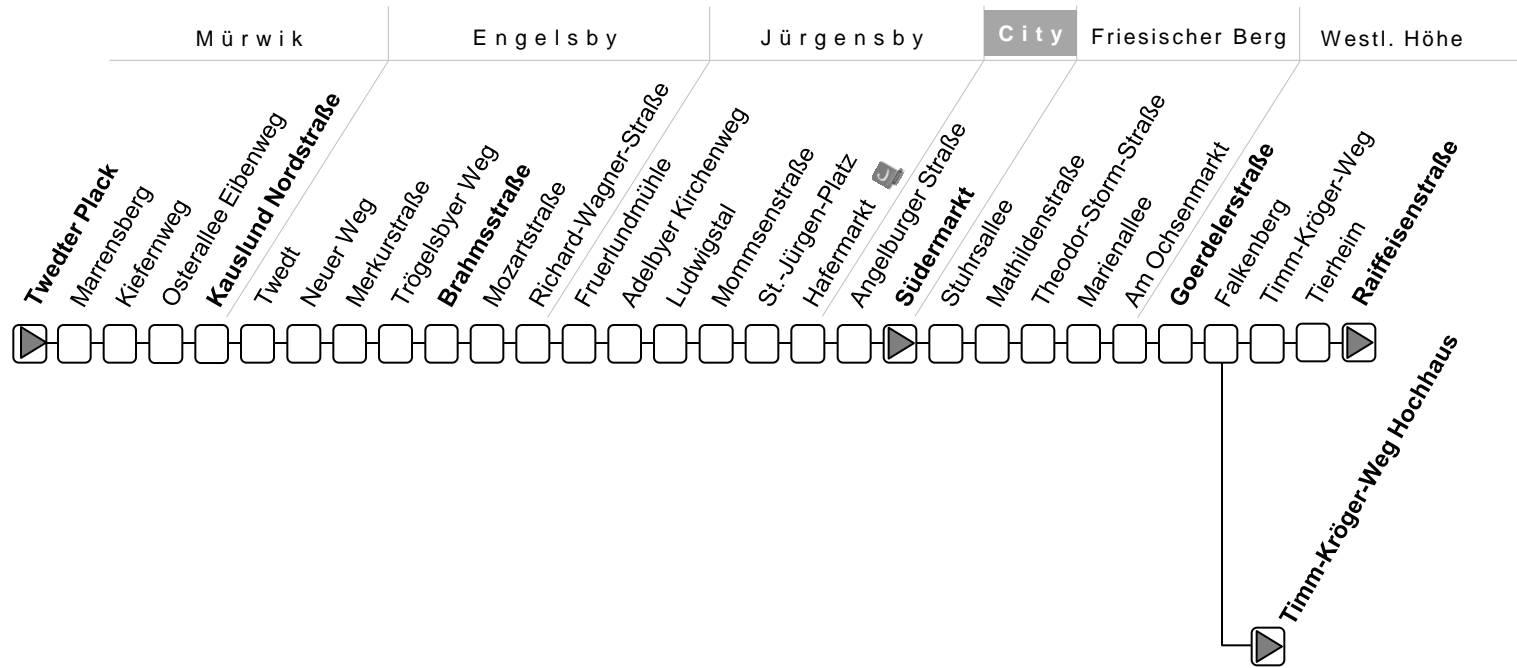

Linie 10

Twedter Plack → Kauslund → Engelsby → Südermarkt → Timm-Kröger-Weg → Raiffeisenstr.

Linie 10

Twedter Plack – Kauslund – Engelsby – Südermarkt – Timm-Kröger-Weg – Raiffeisenstraße

Montag – Freitag	6		7			8			9–17			18		19	20	
	S		S													
Twedter Plack, B2	43		03	23	43	03	23	43	03	23	43	03	23	43	03	03
Kiefernweg	46		06	26	46	06	26	46	06	26	46	06	26	46	06	06
Osterallee/Eibenweg	47		07	27	47	07	27	47	07	27	47	07	27	47	07	07
Kauslund Nordstraße	48		08	28	48	08	28	48	08	28	48	08	28	48	08	08
Twedt	51	59	11	19	31	51	11	31	51	11	31	51	11	31	51	11
Neuer Weg	52	00	12	20	32	52	12	32	52	12	32	52	12	32	52	12
Trögelsbyer Weg	54	02	14	22	34	54	14	34	54	14	34	54	14	34	54	14
Brahmsstraße	55	03	15	23	35	55	15	35	55	15	35	55	15	35	55	15
Mozartstraße, B2	56	04	16	24	36	56	16	36	56	16	36	56	16	36	56	16
Richard-Wagner-Straße	57	05	17	25	37	57	17	37	57	17	37	57	17	37	57	17
Adelbyer Kirchenweg	59	07	19	27	39	59	19	39	59	19	39	59	19	39	59	19
Ludwigstal	00	08	20	28	40	00	20	40	00	20	40	00	20	40	00	20
Mommsenstraße	01	09	21	29	41	01	21	41	01	21	41	01	21	41	01	21
St.-Jürgen-Platz	02	10	22	30	42	02	22	42	02	22	42	02	22	42	02	22
Hafermarkt	04	12	24	32	44	04	24	44	04	24	44	04	24	44	04	24
Angelburger Straße, B4	06	14	26	34	46	06	26	46	06	26	46	06	26	46	06	26
Südermarkt, B2	08	16	28	36	48	08	28	48	08	28	48	08	28	48	08	28
Stuhrsallee	09	17	29	37	49	09	29	49	09	29	49	09	29	49	09	29
Mathildenstraße	10	18	30	38	50	10	30	50	10	30	50	10	30	50	10	30
Mariensallee	12	20	32	40	52	12	32	52	12	32	52	12	32	52	12	32
Am Ochsenmarkt, B3	14	22	34	42	54	14	34	54	14	34	54	14	34	54	14	34
Goerdelerstraße	15	23	35	43	55	15	35	55	15	35	55	15	35	55	15	35
Falkenberg	16	24	36	44	56	16	36	56	16	36	56	16	36	56	16	36
Timm-Kröger-Weg Hochhaus	17	37	.	17	37	.	17	.	.	17	.
Timm-Kröger-Weg	16	24	36	44	56			56			56			56		36
Tierheim	17	25	37	45	57			57			57			57		37
Raiffeisenstraße	18	26	38	46	58			58			58			58		38