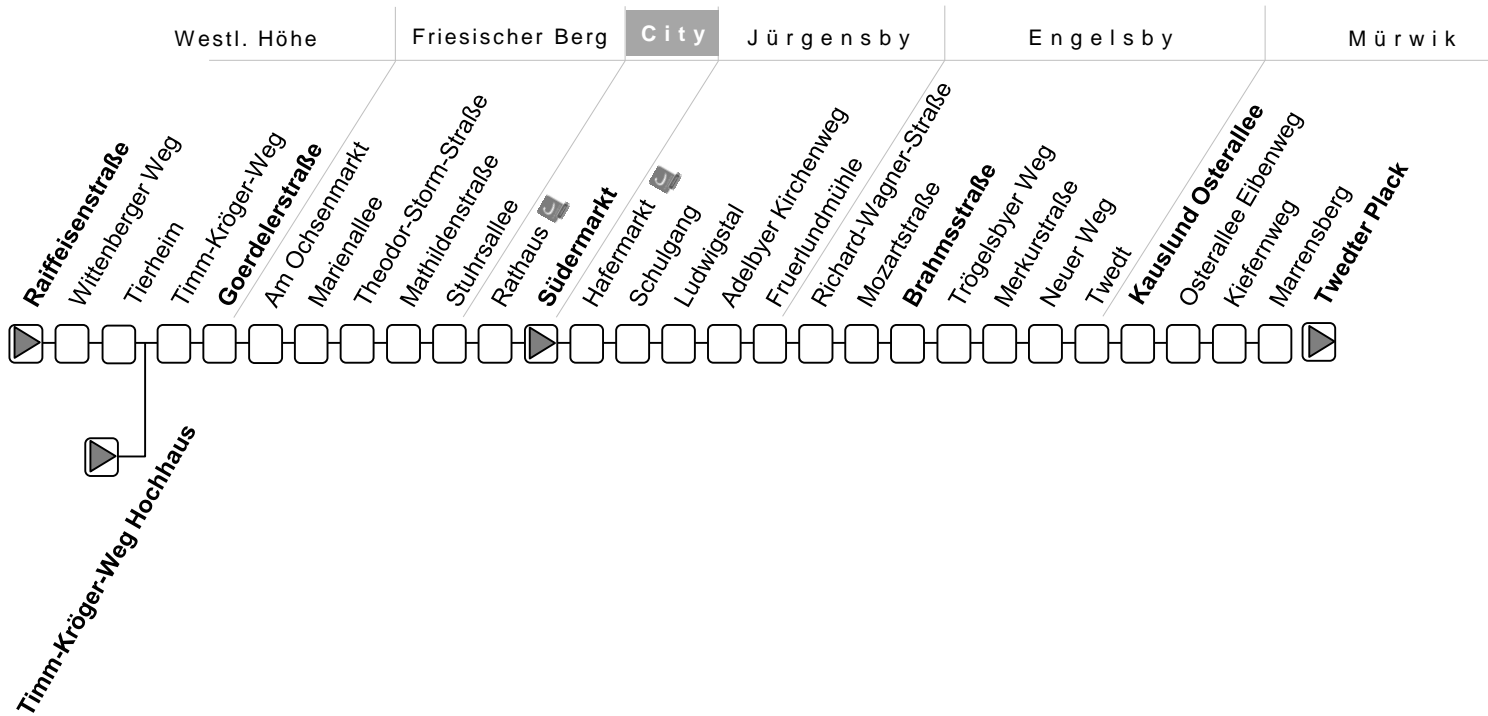

S = verkehrt nur an Schultagen

Sonderfahrpläne am 24. und 31.12.

Linie 10

Twedter Plack – Kauslund – Engelsby – Südermarkt – Timm-Kröger-Weg – Raiffeisenstraße

Samstag	7	8	9	10	11		12-13		14		15	16			
Twedter Plack, B2						23	43	03	23	43	03	23	43		
Kiefernweg						26	46	06	26	46	06	26	46		
Osterallee/Eibenweg						27	47	07	27	47	07	27	47		
Kauslund Nordstraße						28	48	08	28	48	08	28	48		
Twedt						31	51	11	31	51	11	31	51		
Neuer Weg						32	52	12	32	52	12	32	52		
Trögelsbyer Weg						34	54	14	34	54	14	34	54		
Brahmsstraße						35	55	15	35	55	15	35	55		
Mozartstraße, B2						36	56	16	36	56	16	36	56		
Richard-Wagner-Straße						37	57	17	37	57	17	37	57		
Adelbyer Kirchenweg						39	59	19	39	59	19	39	59		
Ludwigstal						40	00	20	40	00	20	40	00		
Mommsenstraße						41	01	21	41	01	21	41	01		
St.-Jürgen-Platz						42	02	22	42	02	22	42	02		
Hafermarkt						44	04	24	44	04	24	44	04		
Angelburger Straße, B4	40	40	10	40	10	40	06	26	46	06	26	46	06	26	06
Südermarkt, B2	42	42	12	42	12	42	08	28	48	08	28	48	08	28	08
Stuhrsallee	43	43	13	43	13	43	09	29	49	09	29	49	09	29	09
Mathildenstraße	44	44	14	44	14	44	10	30	50	10	30	50	10	30	10
Marienallee	46	46	16	46	16	46	12	32	52	12	32	52	12	32	12
Am Ochsenmarkt, B3	48	48	18	48	18	48	14	34	54	14	34	54	14	34	14
Goerdelerstraße	49	49	19	49	19	49	15	35	55	15	35	55	15	35	15
Falkenberg	50	50	20	50	20	50	16	36	56	16	36	56	16	36	16
Timm-Kröger-Weg Hochhaus	51	51	21	51	21	-	17	37	-	17	37	-	17	37	-
Timm-Kröger-Weg					50			56			56		56		16
Tierheim					51			57			57		57		17
Raiffeisenstraße					52			58			58		58		18

Sonderfahrpläne am 24. und 31.12.

Linie 10

Raiffeisenstr. → Timm-Kröger-Weg → Südermarkt → Engelsby → Kauslund → Twedter Plack

Linie 10

Raiffeisenstraße – Timm-Kröger-Weg – Südermarkt – Engelsby – Kauslund – Twedter Plack