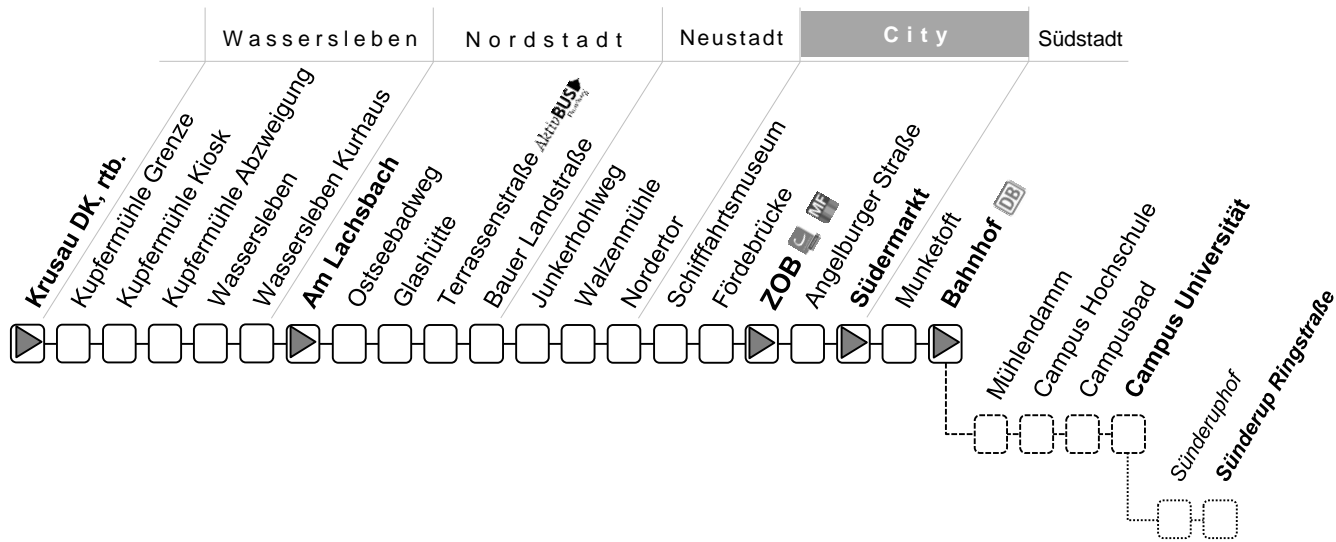

Linie 1

Krusau/DK → Am Lachsbach → Nordertor → ZOB → Bahnhof (→ Campus Uni)

Linie 1

Krusau/DK – Am Lachsbach – Nordertor – ZOB – Bahnhof (– Campus Uni)

Montag – Freitag	5		6		7–18			19		20		21	22	23			
Krusau DK		50	10	30	50	10	30	50	10	26	51						
Kupfermühle Grenze		51	11	31	51	11	31	51	11	27	52						
Kupfermühle Abzweigung		53	13	33	53	13	33	53	13	28	54						
Wassersleben	34	54	14	34	54	14	34	54	14	29	55						
Wassersleben Kurhaus	35	55	15	35	55	15	35	55	15	30	56						
Am Lachsbach	22	37	57	17	37	57	17	37	57	17	32	58	17	32	32	32	32
Ostseebadweg	23	38	58	18	38	58	18	38	58	18	33	58	18	33	33	33	33
Glashütte	24	39	59	19	39	59	19	39	59	19	34	59	19	34	34	34	34
Terrassenstraße, B1	25	40	00	20	40	00	20	40	00	20	35	60	20	35	35	35	35
Bauer Landstraße	26	41	01	21	41	01	21	41	01	21	36	61	21	36	36	36	36
Junkerhohlweg	27	42	02	22	42	02	22	42	02	22	37	62	22	37	37	37	37
Walzenmühle	28	43	03	23	43	03	23	43	03	23	38	63	23	38	38	38	38
Nordertor	29	44	04	24	44	04	24	44	04	24	39	64	24	39	39	39	39
Schiffahrtsmuseum	30	45	05	25	45	05	25	45	05	25	40	65	25	40	40	40	40
Fördebrücke, B1	31	46	06	26	46	06	26	46	06	26	41	66	26	41	41	41	41
ZOB, A2	35	50	10	30	50	10	30	50	10	30	45	67	30	45	45	45	45
Angelburger Straße, B5	36	51	11	31	51	11	31	51	11	31	46	68	31	46	46	46	46
Südermarkt, B1	38	53	13	33	53	13	33	53	13	33	48	69	33	48	48	48	48
Munketoft	40	55	15	35	55	15	35	55	15	35	50	70	35	50	50	50	50
Bahnhof, B2	41	56	16	36	56	16	36	56	16	36	51	71	36	52	51	51	51
Mühlendamm										38	53	72	38	54	53	53	
Campus Hochschule										39	54	73	39	55	54	54	
Campusbad										40	55	74	40	56	55	55	
Campus Uni										41	56	75	41	57	56	56	
Sünderuphof												76		58			
Sünderup Ringstr.												77		59			