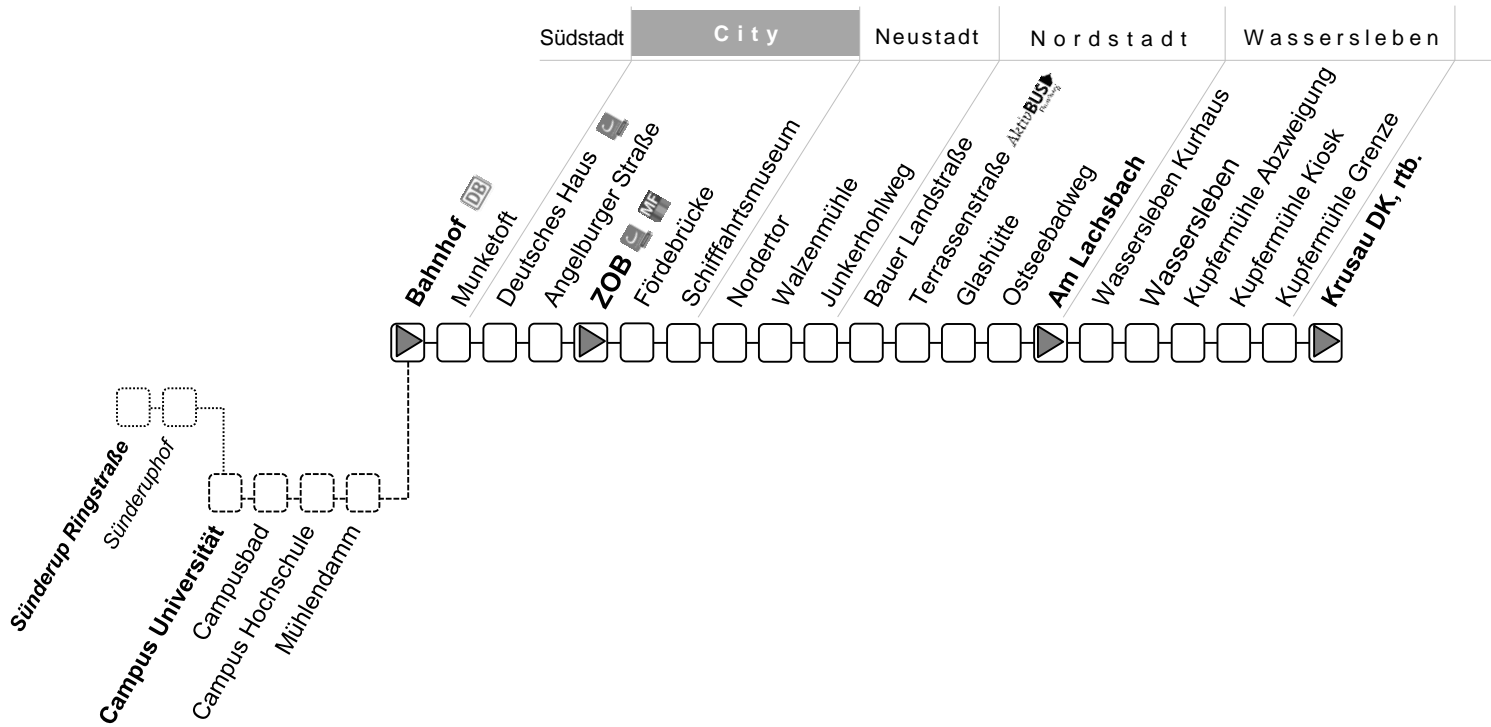

Linie 1

(Campus Uni → Bahnhof → ZOB → Nordertor → Am Lachsbad → Krusau/DK)

Linie 1

(Campus Uni –) Bahnhof – ZOB – Nordertor – Am Lachsbach – Krusau/DK

Montag – Freitag	5		6		7–18			19		20		21	22	23	0			
Sünderup Ringstr.												02						
Sünderuphof												03						
Campus Uni									49	10	47	05	05	05				
Campusbad									50	11	48	06	06	06				
Campus Hochschule									51	12	49	07	07	07				
Mühlendamm									52	13	50	08	08	08				
Bahnhof, B1	44	59	19	39	59	19	39	59	19	54	15	52	10	10	10	03		
Munketoft	45	00	20	40	00	20	40	00	20	55	16	53	11	11	11	04		
Deutsches Haus	46	01	21	41	01	21	41	01	21	56	17	54	12	12	12	05		
Angelburger Straße, B2	47	02	22	42	02	22	42	02	22	57	18	55	13	13	13	06		
ZOB, B4	50	05	25	45	05	25	45	05	25	00	20	58	15	15	15	07		
Fördebrücke, B2	51	06	26	46	06	26	46	06	26	01	21	59	16	16	16	08		
Schiffahrtsmuseum	52	07	27	47	07	27	47	07	27	02	22	00	17	17	17	09		
Nordertor	53	08	28	48	08	28	48	08	28	03	23	01	18	18	18	10		
Walzenmühle	54	09	29	49	09	29	49	09	29	04	24	02	19	19	19	11		
Junkerhohlweg	55	10	30	50	10	30	50	10	30	05	24	03	19	19	19	11		
Bauer Landstraße	56	11	31	51	11	31	51	11	31	06	25	04	20	20	20	12		
Terrassenstraße, B2	57	12	32	52	12	32	52	12	32	07	26	05	21	21	21	13		
Glashütte	58	13	33	53	13	33	53	13	33	08	27	06	22	22	22	14		
Ostseebadweg	59	14	34	54	14	34	54	14	34	09	28	07	23	23	23	15		
Am Lachsbach	30	42	00	15	35	55	15	35	55	15	35	10	29	08	24	24	24	16
Wassersleben Kurhaus	32	44	02	17	37	57	17	37	57	17	37							
Wassersleben	33	45	03	18	38	58	18	38	58	18	38							
Kupfermühle Abzweigung	46	04	19	39	59	19	39	59	19	39								
Kupfermühle Grenze	48	06	21	41	01	21	41	01	21	41								
Krusau DK	49	07	22	42	02	22	42	02	22	42								

Sonderfahrpläne am 24. und 31.12.