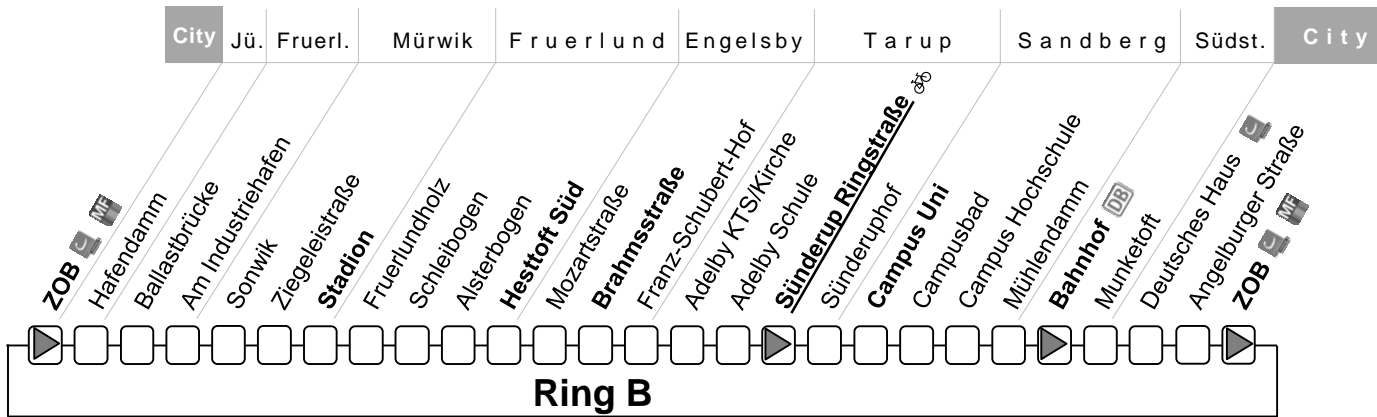

Linie 5 RING B: ... ZOB → Sonwik → Hesttoft → Engelsby → Campus → Bahnhof → ZOB ...

abends: siehe Linie 1

Linie 5

Ring B ...-ZOB-Sonwik-Hestoft-Engelsby-Sünderup-Campus-Bahnhof-ZOB-...

Montag – Freitag	5	6			7			8–18			19			20		21
				V			2									
ZOB, B2	25	00	30	50	10	30	50	10	30	50	10	30	50	10	30	50
Hafendamm	27	02	32	52	12	32	52	12	32	52	12	32	52	12	32	52
Ballastbrücke	28	03	33	53	13	33	53	13	33	53	13	33	53	13	33	53
Am Industriehafen	29	04	34	54	14	34	54	14	34	54	14	34	54	14	34	54
Sonwik	30	06	36	56	16	36	56	16	36	56	16	36	56	16	36	56
Ziegeleistraße	31	07	37	57	17	37	57	17	37	57	17	37	57	17	37	57
Stadion, B3	32	08	38	58	18	38	58	18	38	58	18	38	58	18	38	58
Schleibogen	34	10	40	00	20	40	00	20	40	00	20	40	00	20	40	00
Alsterbogen	35	11	41	01	21	41	01	21	41	01	21	41	01	21	41	01
Hestoft Süd	36	22	42	02	22	42	02	22	42	02	22	42	02	22	42	02
Mozartstraße, B1	38	24	44	04	24	44	04	24	44	04	24	44	04	24	44	04
Brahmsstraße	39	25	45	05	25	45	05	25	45	05	25	45	05	25	45	05
Franz-Schubert-Hof	40	27	47	07	27	47	07	27	47	07	27	47	07	27	47	07
Adelby KTS/Kirche	41	29	49	09	29	49	09	29	49	09	29	49	09	29	49	09
Adelby Schule	42	31	51	11	31	51	11	31	51	11	31	51	11	31	51	11
Sünderup Ringstr.	44	14	34	54	14	34	54	14	34	54	14	34	54	14	34	54
Sünderuphof	45	15	35	55	15	35	55	15	35	55	15	35	55	15	35	55
Campus Uni	47	17	37	57	17	37	57	17	37	57	17	37	57	17	37	57
Campusbad	48	18	38	58	18	38	58	18	38	58	18	38	58	18	38	58
Campus Hochschule	49	19	39	59	19	39	59	19	39	59	19	39	59	19	39	59
Mühlendamm	50	20	40	00	20	40	00	20	40	00	20	40	00	20	40	00
Bahnhof, B1	54	24	44	04	24	44	04	24	44	04	24	44	04	24	44	04
Munketoft	55	25	45	05	25	45	05	25	45	05	25	45	05	25	45	05
Deutsches Haus	56	26	46	06	26	46	06	26	46	06	26	46	06	26	46	06
Angelburger Straße, B2	57	27	47	07	27	47	07	27	47	07	27	47	07	27	47	07
ZOB, B2	58	28	48	08	28	48	08	28	48	08	28	48	08	28	48	08

V = ab ZOB weiter als Linie 2 bis Am Lachsbach

2 = Bus kommt über Linie 2 vom Lachsbach

Sonderfahrpläne am 24. und 31.12.

weitere Fahrten ab/bis Campus Uni siehe Linie 4, nach 19 Uhr auch Linie 1