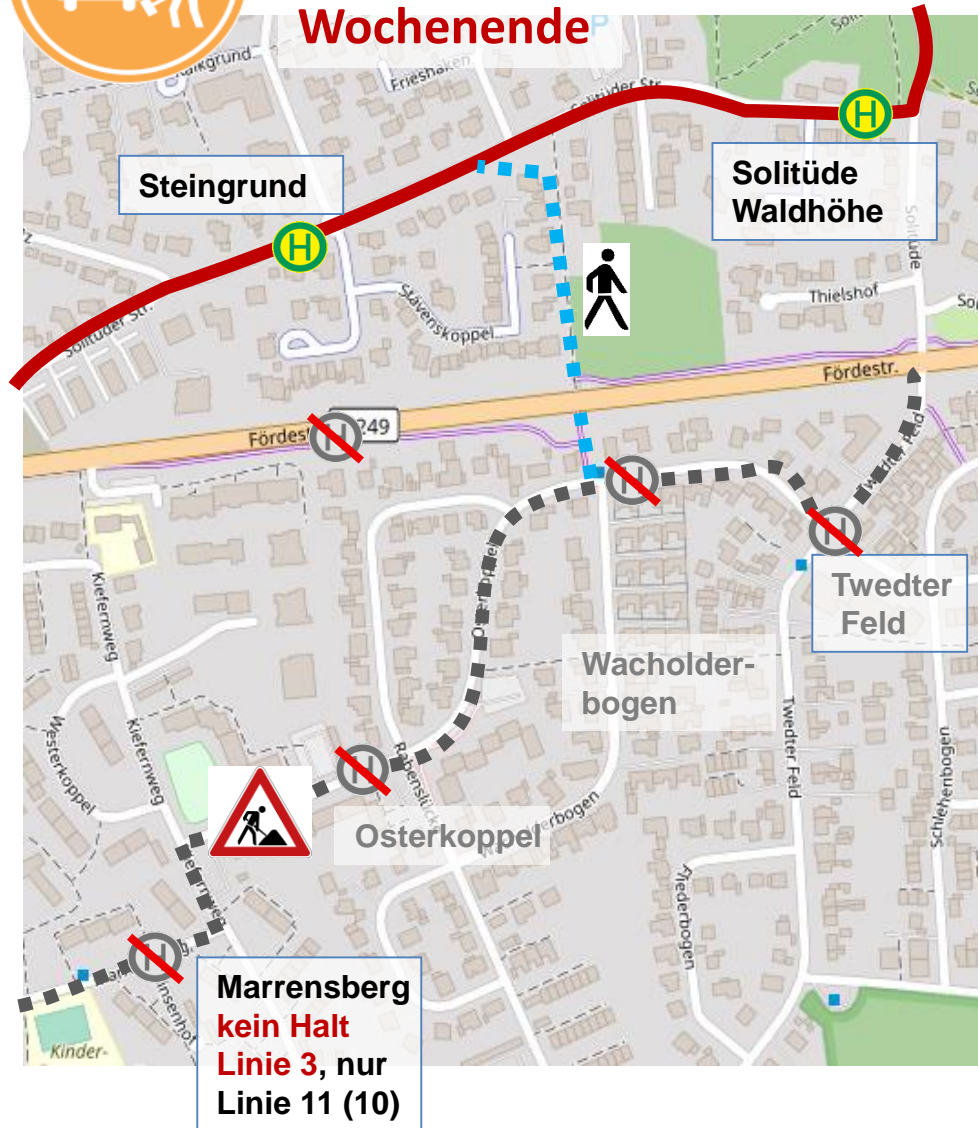

Linie 7: Sperrung Osterkoppel

Ab **Mittwoch, 17.07.2019** müssen die Busse aufgrund von Bauarbeiten in der Osterkoppel eine großräumige Umleitung fahren.

Die **Linie 7** fährt daher über Fördestraße und Twedter Feld nach/von Tremmerup.

Die Haltestellen Marrensberg, Osterkoppel und Wacholderbogen werden von der Linie 7 nicht bedient.

Bitte nutzen Sie ersatzweise die Haltestellen Twedter Feld und Tremmerup. Im Bereich Marrensberg nutzen Sie bitte die Linien 10 und 11 zum Twedter Plack.

Linie 3 am Wochenende

Linie 3 am Wochenende: Sperrung Osterkoppel

Ab **Mittwoch, 17.07.2019** müssen die Busse aufgrund von Bauarbeiten in der Osterkoppel eine großräumige Umleitung fahren.

Die **Linie 3** fährt daher am Wochenende **immer über Solitüder Straße**.

Die Haltestellen Marrensb., Osterkoppel, Wacholderbogen und Twedter Feld werden von der Linie 3 nicht bedient.

Bitte nutzen Sie ersatzweise die Haltestellen in der Solitüder Straße, die man u.a. **von der Osterkoppel durch einen Tunnel unter der Fördestraße** erreicht.