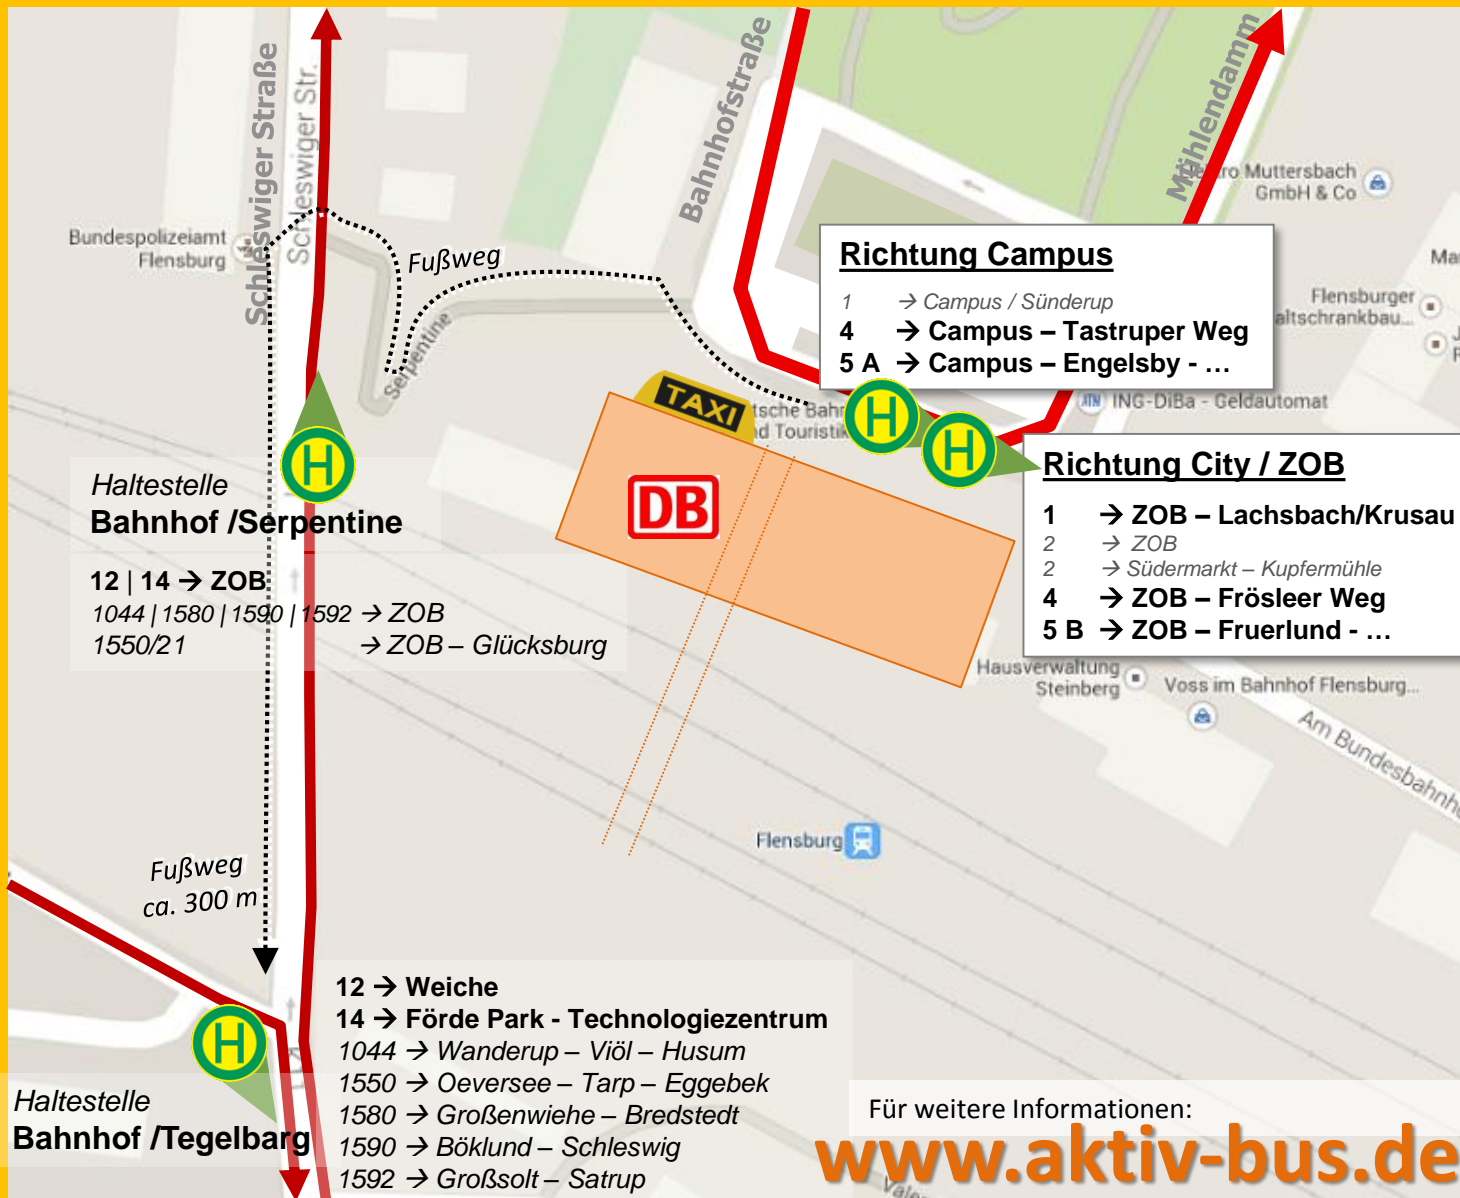

Bushaltestellen am Bahnhof

Abfahrten → City

Linien 1, 4 & 5B

Erster Bus morgens

5.44 Uhr Linie 1
(sonntags: 7.25 Uhr)

Letzter Bus abends

0.03 Uhr Linie 1

Mo-Sa, 8 bis 18 Uhr immer diese Zeiten

:04	Linie 5B
:09	Linie 4
:19	Linie 1
:24	Linie 5B
:29	Linie 4
:39	Linie 1
:44	Linie 5B
:49	Linie 4
:59	Linie 1

So & Feiertags,

9 bis 18 Uhr

immer diese Zeiten

:05	Linie 4
:15	Linie 5B
:25	Linie 1
:45	Linie 5B
:55	Linie 1