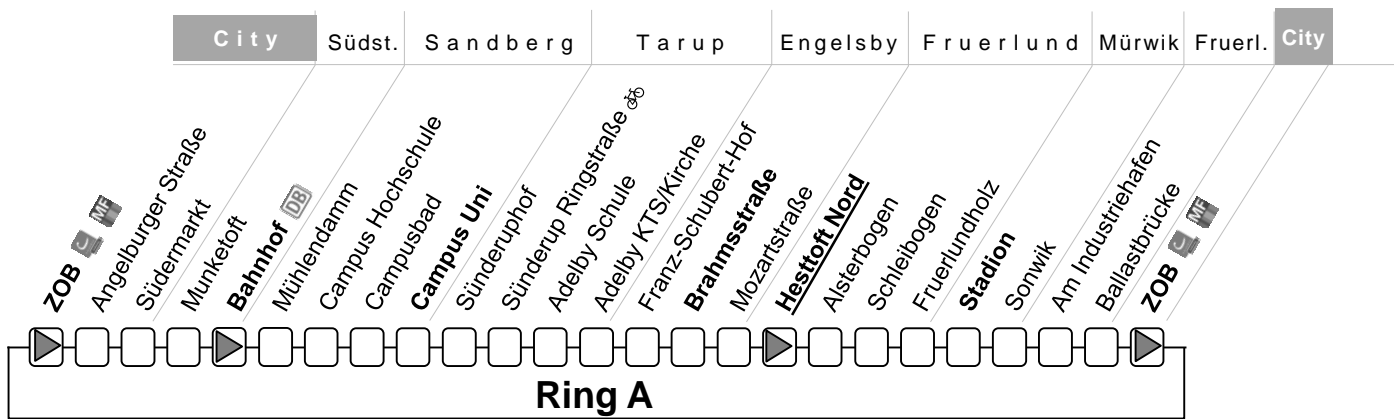

# Linie 5 RING A: ... ZOB → Bahnhof → Campus → Engelsby → Hesttoft → Sonwik → ZOB ...

← abends: siehe Linie 1 →

# Linie 5

Sonderfahrpläne am 24. und 31.12.

weitere Fahrten ab/bis Campus Uni siehe Linie 4, nach 19 Uhr auch Linie 1