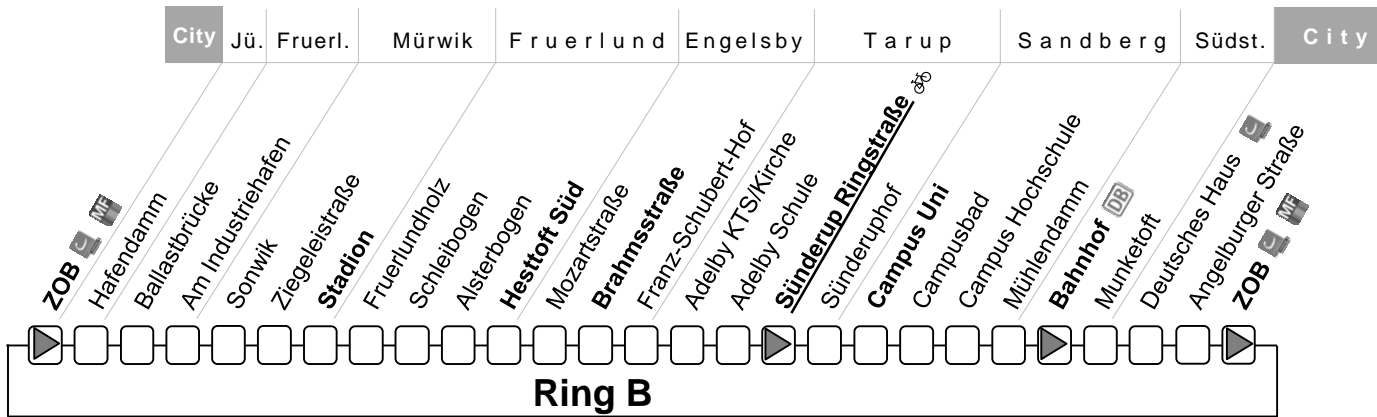

Linie 5 RING B: ... ZOB → Sonwik → Hesttoft → Engelsby → Campus → Bahnhof → ZOB ...

abends: siehe Linie 1

Linie 5

Ring B ...-ZOB-Sonwik-Hestoft-Engelsby-Sünderup-Campus-Bahnhof-ZOB-...

Montag – Freitag	5	6			7			8			9–17			18			19		
				A			2										D		
Zentraler Omnibusbahnhof	25		00	30	50	10	30	50	10	30	50	10	30	50	10	30	50	10	30
Ballastbrücke	28		03	33	53	13	33	53	13	33	53	13	33	53	13	33	53	13	33
Am Industriehafen	29		04	34	54	14	34	54	14	34	54	14	34	54	14	34	54	14	34
Sonwik	30		06	36	56	16	36	56	16	36	56	16	36	56	16	36	56	16	36
Ziegeleistraße	31		07	37	57	17	37	57	17	37	57	17	37	57	17	37	57	17	37
Stadion	32		08	38	58	18	38	58	18	38	58	18	38	58	18	38	58	18	38
Schleibogen	34		10	40	00	20	40	00	20	40	00	20	40	00	20	40	00	20	40
Alsterbogen	35		11	41	01	21	41	01	21	41	01	21	41	01	21	41	01	21	41
Hestoft Süd	36		22	42	02	22	42	02	22	42	02	22	42	02	22	42	02	22	42
Mozartstraße	38		24	44	04	24	44	04	24	44	04	24	44	04	24	44	04	24	44
Brahmsstraße	39		25	45	05	25	45	05	25	45	05	25	45	05	25	45	05	25	45
Franz-Schubert-Hof	40		27	47	07	27	47	07	27	47	07	27	47	07	27	47	07	27	47
Adelby KTS/Kirche	41		29	49	09	29	49	09	29	49	09	29	49	09	29	49	09	29	49
Adelby Schule	42		31	51	11	31	51	11	31	51	11	31	51	11	31	51	11	31	51
Sünderup Ringstr.	44	14	34	54	14	34	54	14	34	54	14	34	54	14	34	54	14	34	54
Sünderuphof	45		15	35	55	15	35	55	15	35	55	15	35	55	15	35	55	15	35
Campus Uni	47	17	37	57	17	37	57	17	37	57	17	37	57	17	37	57	17	37	57
Campusbad	48		18	38	58	18	38	58	18	38	58	18	38	58	18	38	58	18	38
Campus Hochschule	49		19	39	59	19	39	59	19	39	59	19	39	59	19	39	59	19	39
Mühlendamm	50		20	40	00	20	40	00	20	40	00	20	40	00	20	40	00	20	40
Bahnhof	54	24	44	04	24	44	04	24	44	04	24	44	04	24	44	04	24	44	44
Munketoft	55		25	45	05	25	45	05	25	45	05	25	45	05	25	45	05	25	45
Deutsches Haus	56		26	46	06	26	46	06	26	46	06	26	46	06	26	46	06	26	46
Angelburger Straße	57		27	47	07	27	47	07	27	47	07	27	47	07	27	47	07	27	47
Zentraler Omnibusbahnhof	58	28	48	08	28	48	08	28	48	08	28	48	08	28	48	08	28	48	48

A = ab ZOB weiter als Linie 2 bis Am Lachsbach

2 = Bus kommt über Linie 2 vom Lachsbach

D = ab ZOB über Linie 4 bis Frösleeweg

weitere Fahrten ab/bis Campus Uni siehe Linie 4, nach 19 Uhr Linie 1

Am 24. und 31.12. Betrieb wie am Sonn- und Feiertag