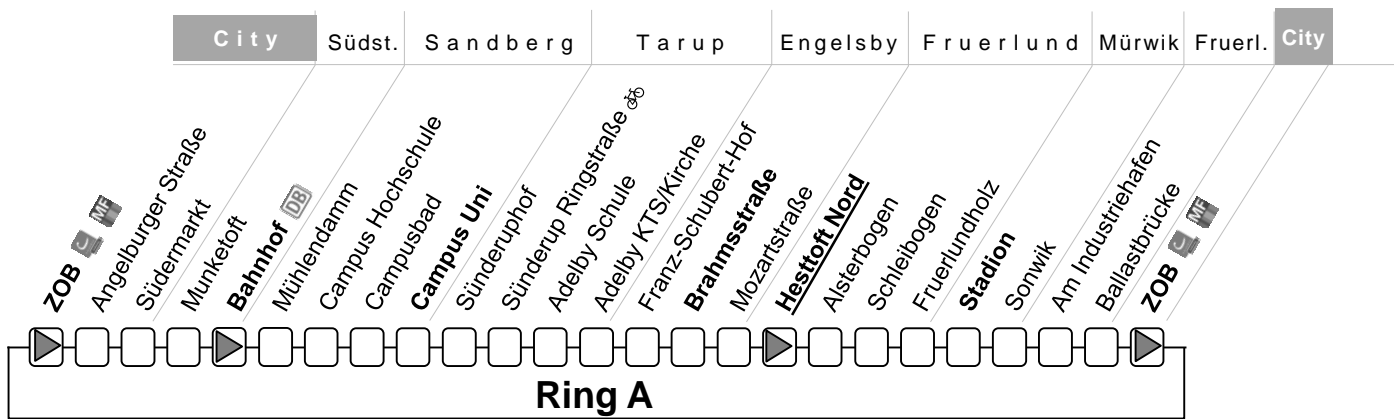

Linie 5 RING A: ... ZOB → Bahnhof → Campus → Engelsby → Hesttoft → Sonwik → ZOB ...

← abends: siehe Linie 1 →

Linie 5

Ring A ...-ZOB-Bahnhof-Campus-Sünderup-Engelsby-Hesttoft-Sonwik-ZOB-...

Montag – Freitag	5	6			7			8			9–17			18			19	
Zentraler Omnibusbahnhof		00	20	40	00	20	40	00	20	40	00	20	40	00	20	40	00	20
Angelburger Straße		01	21	41	01	21	41	01	21	41	01	21	41	01	21	41	01	21
Südermarkt		03	23	43	03	23	43	03	23	43	03	23	43	03	23	43	03	23
Munketoft		05	25	45	05	25	45	05	25	45	05	25	45	05	25	45	05	25
Bahnhof		06	26	46	06	26	46	06	26	46	06	26	46	06	26	46	06	26
Mühlendamm		08	28	48	08	28	48	08	28	48	08	28	48	08	28	48	08	28
Campus Hochschule		09	29	49	09	29	49	09	29	49	09	29	49	09	29	49	09	29
Campusbad		10	30	50	10	30	50	10	30	50	10	30	50	10	30	50	10	30
Campus Uni		11	31	51	11	31	51	11	31	51	11	31	51	11	31	51	11	31
Sünderuphof		12	32	52	12	32	52	12	32	52	12	32	52	12	32	52	12	32
Sünderup Ringstr.		13	33	53	13	33	53	13	33	53	13	33	53	13	33	53	13	33
Adelby Schule		15	35	55	15	35	55	15	35	55	15	35	55	15	35	55	15	35
Adelby KTS/Kirche		16	36	56	16	36	56	16	36	56	16	36	56	16	36	56	16	36
Franz-Schubert-Hof		18	38	58	18	38	58	18	38	58	18	38	58	18	38	58	18	38
Brahmsstraße		20	40	00	20	40	00	20	40	00	20	40	00	20	40	00	20	40
Mozartstraße		21	41	01	21	41	01	21	41	01	21	41	01	21	41	01	21	41
Hesttoft Nord	45	05	25	45	05	25	45	05	25	45	05	25	45	05	25	45	05	25
Alsterbogen	46	06	26	46	06	26	46	06	26	46	06	26	46	06	26	46	06	26
Schleibogen	47	07	27	47	07	27	47	07	27	47	07	27	47	07	27	47	07	27
Stadion	49	09	29	49	09	29	49	09	29	49	09	29	49	09	29	49	09	29
Sonwik	50	10	30	50	10	30	50	10	30	50	10	30	50	10	30	50	10	30
Am Industriehafen	52	12	32	52	12	32	52	12	32	52	12	32	52	12	32	52	12	32
Ballastbrücke	54	14	34	54	14	34	54	14	34	54	14	34	54	14	34	54	14	34
Zentraler Omnibusbahnhof	56	16	36	56	16	36	56	16	36	56	16	36	56	16	36	56	16	36