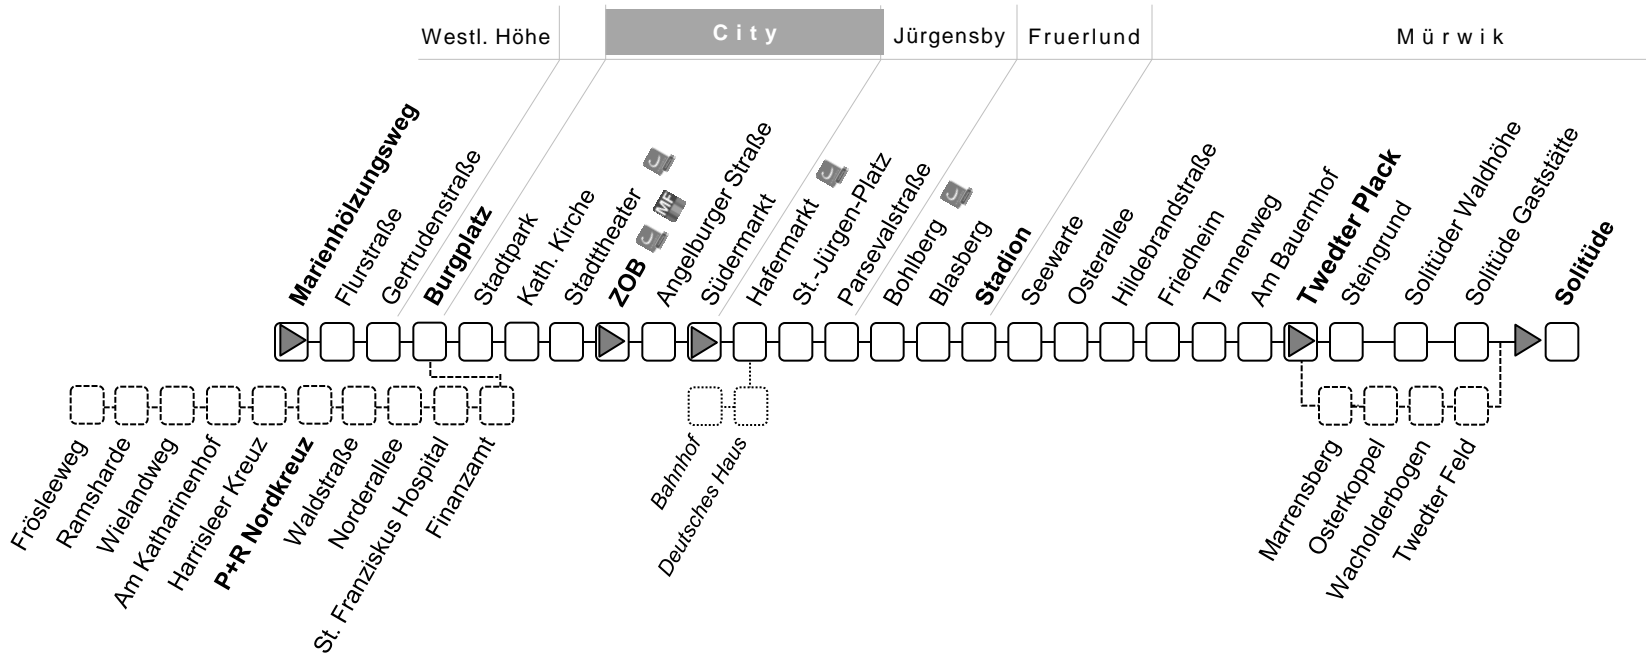

# Linie 3

Marienhölungsweg → ZOB → Hafermarkt → Twedter Plack → Solitude

# Linie 3