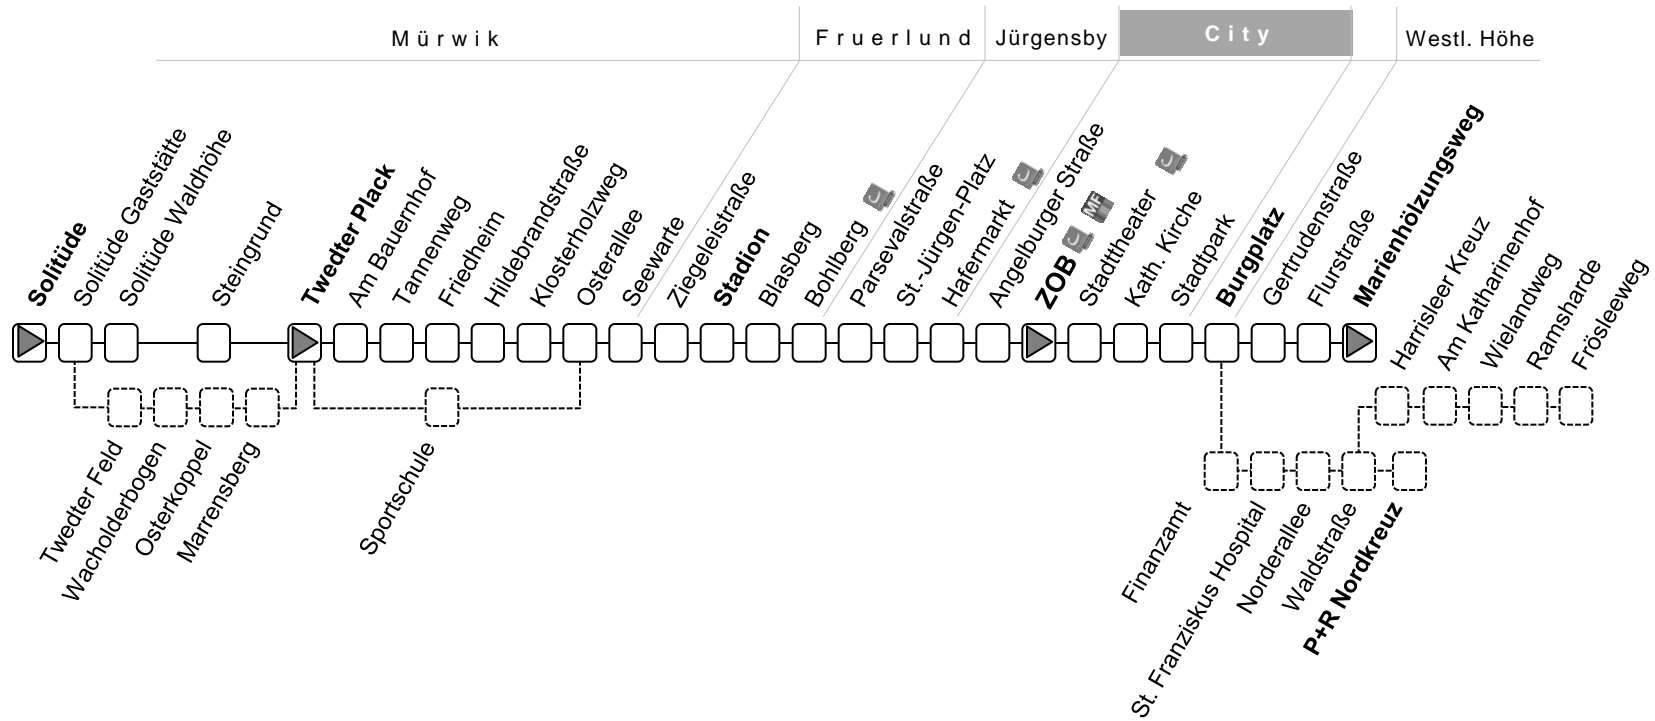

# Linie 3

# Linie 3

Solitüde → Twedter Plack → Hafermarkt → ZOB → Marienhölungsweg