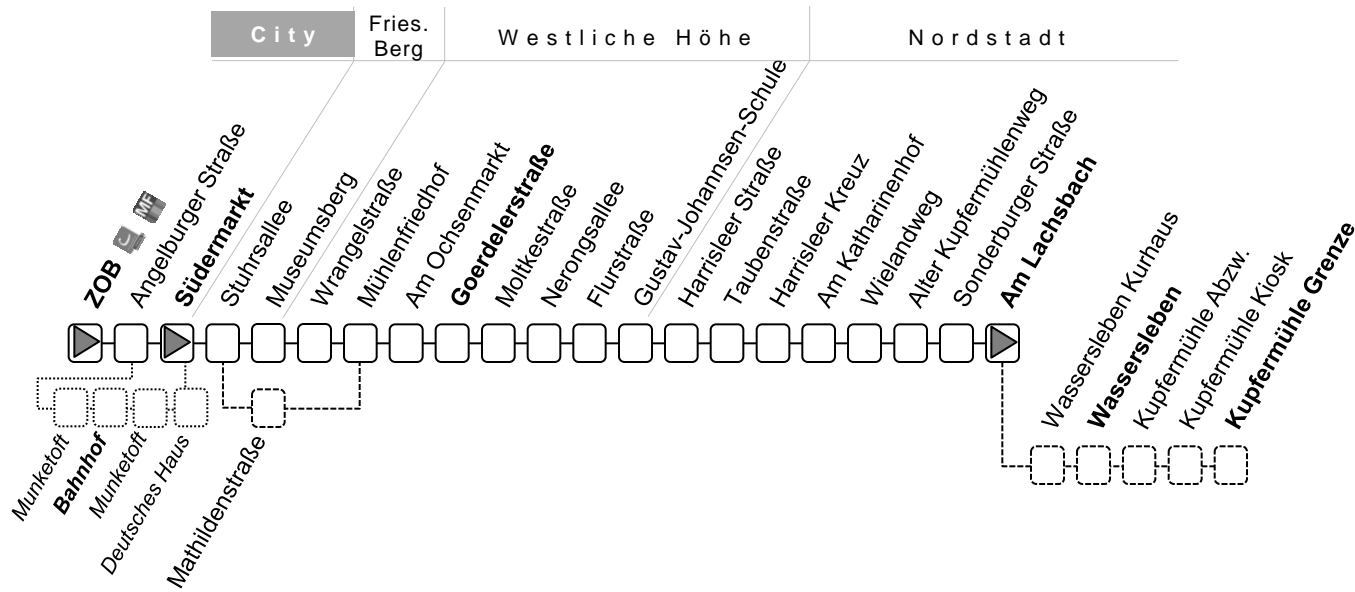

Linie 2

ZOB → Am Ochsenmarkt → Harrisleer Kreuz → Am Lachsbach

Linie 2

ZOB – Am Ochsenmarkt – Harrisleer Kreuz – Am Lachsbach

Montag – Freitag	5	6	7		8		9		10–18		19		20	21	22	23
			S													
Zentraler Omnibusbahnhof	35	35	05	25	35	05	35	05	35	05	35	05	35	45	45	45
Angelburger Straße	37	36	06	26	36	06	36	06	36	06	36	06	36	46	46	46
Bahnhof	.	.	.	.	.	.	.	.	.	.	.	.	.	52	.	.
Deutsches Haus	.	.	.	.	.	.	.	.	.	.	.	.	.	54	.	.
Südermarkt	39	38	08	28	38	08	38	08	38	08	38	08	38	56	48	48
Stuhrsallee	40	39	09	29	39	09	39	09	39	09	39	09	39	57	49	49
Museumsberg	41	40	10	.	40	10	40	10	40	10	40	10	40	58	50	50
Wrangelstraße	42	41	11	.	41	11	41	11	41	11	41	11	41	59	51	51
Mathildenstraße	.	.	.	31	.	.	.	.	.	.	.	.	.	.	.	.
Mühlenfriedhof	43	43	13	33	43	13	43	13	43	13	43	13	43	00	52	52
Am Ochsenmarkt	44	44	14	34	44	14	44	14	44	14	44	14	44	01	53	53
Goerdelerstraße	45	45	15	35	45	15	45	15	45	15	45	15	45	02	54	54
Moltkestraße	47	47	17	37	47	17	47	17	47	17	47	17	47	03	55	55
Nerongsallee	48	48	18	38	48	18	48	18	48	18	48	18	48	04	56	56
Flurstraße	49	49	19	39	49	19	49	19	49	19	49	19	49	05	57	57
Gustav-Johannsen-Schule	50	50	20	40	50	20	50	20	50	20	50	20	50	06	58	58
Harrisleer Straße	51	51	21	41	51	21	51	21	51	21	51	21	51	07	59	59
Harrisleer Kreuz	54	54	24	44	54	24	54	24	54	24	54	24	54	09	01	01
Am Katharinenhof	55	55	25	45	55	25	55	25	55	25	55	25	55	09	01	01
Wielandweg	56	56	26	46	56	26	56	26	56	26	56	26	56	10	02	02
Alter Kupfermühlenweg	57	57	27	47	57	27	57	27	57	27	57	27	57	11	03	03
Sonderburger Str.	58	58	28	48	58	28	58	28	58	28	58	28	58	12	04	04
Am Lachsbach	59	59	29	49	59	29	59	29	59	29	59	29	59	13	05	05
Wassersleben Kurhaus														01	14	06
Wassersleben														02	15	07
Kupfermühle Grenze														05	18	10

S = verkehrt nur an Schultagen

Am 24. und 31.12. Betrieb wie am Sonn- und Feiertag