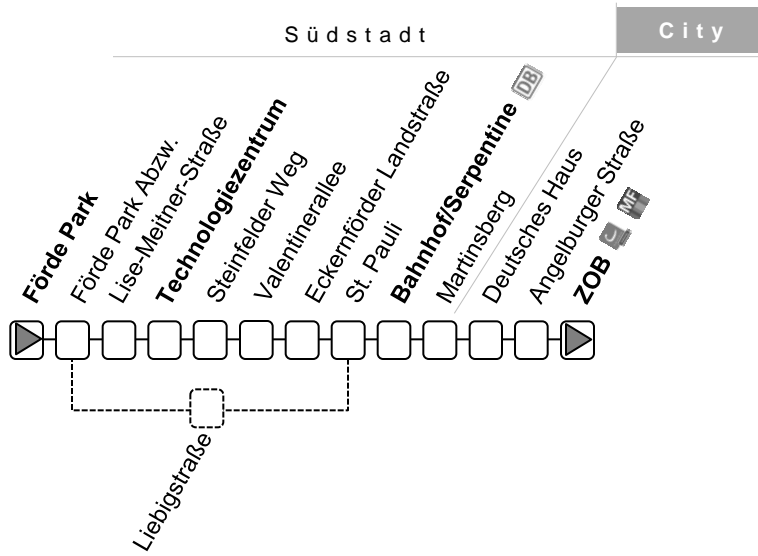

S = verkehrt nur an Schultagen
 Linie fährt nicht am 24. und 31.12.

T = ab Förde Park über Technologiezentrum zurück zum ZOB

Linie 14

ZOB – Südermarkt – Rude – Förde Park (– Technologiezentrum)

Samstag	7		8		9		10-12			13-18		19		20	
	T	T	T	T	T	T	T								
Zentraler Omnibusbahnhof	10	50	04	44	04	24	44	04	24	44	04	34	04	34	20
Angelburger Straße	11	51	05	45	05	25	45	05	25	45	05	35	05	35	21
Südermarkt	13	53	07	47	07	27	47	07	27	47	07	37	07	37	23
Neumarkt	14	54	08	48	08	28	48	08	28	48	08	38	08	38	24
Lundweg	16	56	10	50	10	30	50	10	30	50	10	40	09	39	25
Rude	17	57	11	51	11	31	51	11	31	51	11	41	10	40	26
Bahnhof/Tegelbarg	18	58	12	52	12	32	52	12	32	52	12	42	11	41	27
St. Pauli	19	59	13	53	13	33	53	13	33	53	13	43	12	42	28
Liebigstraße	20	00	14	54	14	34	54	14	34	54	14	44	13	43	29
Fuchskuhle	21	01	15	55	15	35	55	15	35	55	15	45	13	43	29
Förde Park	23	03	17	57	17	37	57	17	37	57	17	47	15	45	31
Technologiezentrum	25	05	20	00	20		00			00					
Valentinerallee	27	07	22	02	22		02			02					

T = ab Förde Park über Technologiezentrum zurück zum ZOB

Linie fährt nicht am 24. und 31.12.

Linie 14

Förde Park → (Liebigstr. →) Technologiezentrum → St. Pauli → ZOB

Linie 14

Förde Park – (Liebigstr. –) Technologiezentrum – St. Pauli – ZOB